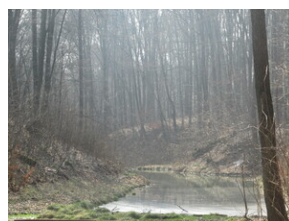

# Centrum LSCDN

<https://lscdn.pl/pl/wydarzenia/galeria-zdjec/chelm/12456,Podsumowanie-konkursu-fotograficznego-Las-na-przedwiosniu.html>  
2022-08-18, 18:07

Data publikacji: 06.05.2021

Autor: Anna Jonak

## Podsumowanie konkursu fotograficznego – „Las na przedwiosniu”

20210325\_104942  
(1)

IMG\_2261

IMG\_2267

IMG\_20210328\_2315  
00

Konkurs4 (1)

las1

MicrosoftTeams-  
image (3)