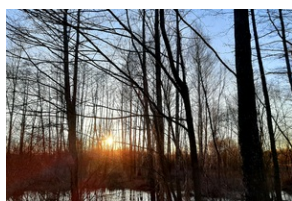

# Centrum LSCDN

<https://lscdn.pl/pl/wydarzenia/galeria-zdjec/chelm/12456,Podsumowanie-konkursu-fotograficznego-Las-na-przedwiosniu.html>  
2022-08-18, 18:07

Data publikacji: 06.05.2021

Autor: Anna Jonak

## Podsumowanie konkursu fotograficznego – „Las na przedwiosniu”

20210325\_104942  
(1)

IMG\_2261

IMG\_2267

IMG\_20210328\_2315  
00

Konkurs4 (1)

las1

MicrosoftTeams-  
image (3)